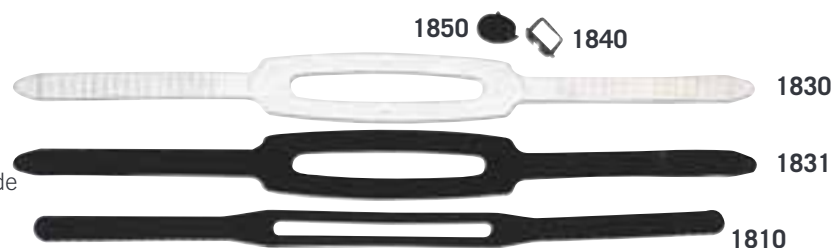

### Pièces détachées masques Masks spare parts

**1810** Sangle double caoutchouc noir

**1831** Sangle double luxe EPDM noir

**1830** Sangle double silicone translucide

**1840** Boucles Duralinox

**1850** Soupape de décharge caoutchouc