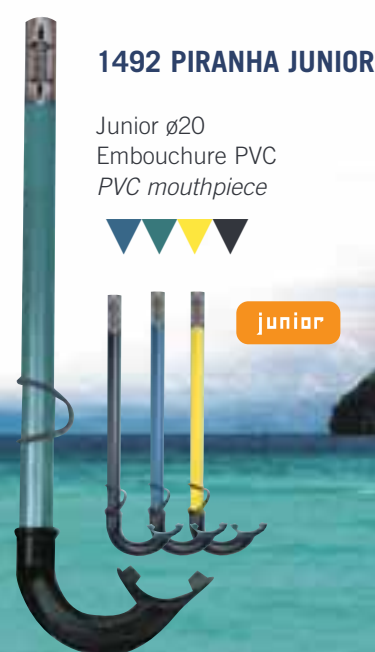

Présentation  
sachet / polybag

**1496 SUB**  
Embouchure silitex  
Soupape silicone  
protégée  
Silitex mouthpiece  
Silicone valve

Présentation sachet  
/ polybag

**new!**  
**junior**  
**1567 MINO JUNIOR**  
Embouchure silitex junior  
Soupape silicone  
Junior Silitex mouthpiece  
Silicone valve

Présentation sachet / polybag

**1569 LAGON C**  
ø25  
Embouchure caoutchouc  
Rubber mouthpiece

CHASSE SOUS MARINE  
UNDERWATER FISHING

**1513 CLARINETTE**  
ø22

CHASSE SOUS MARINE  
UNDERWATER FISHING

**1492 PIRANHA JUNIOR**  
Junior ø20  
Embouchure PVC  
PVC mouthpiece