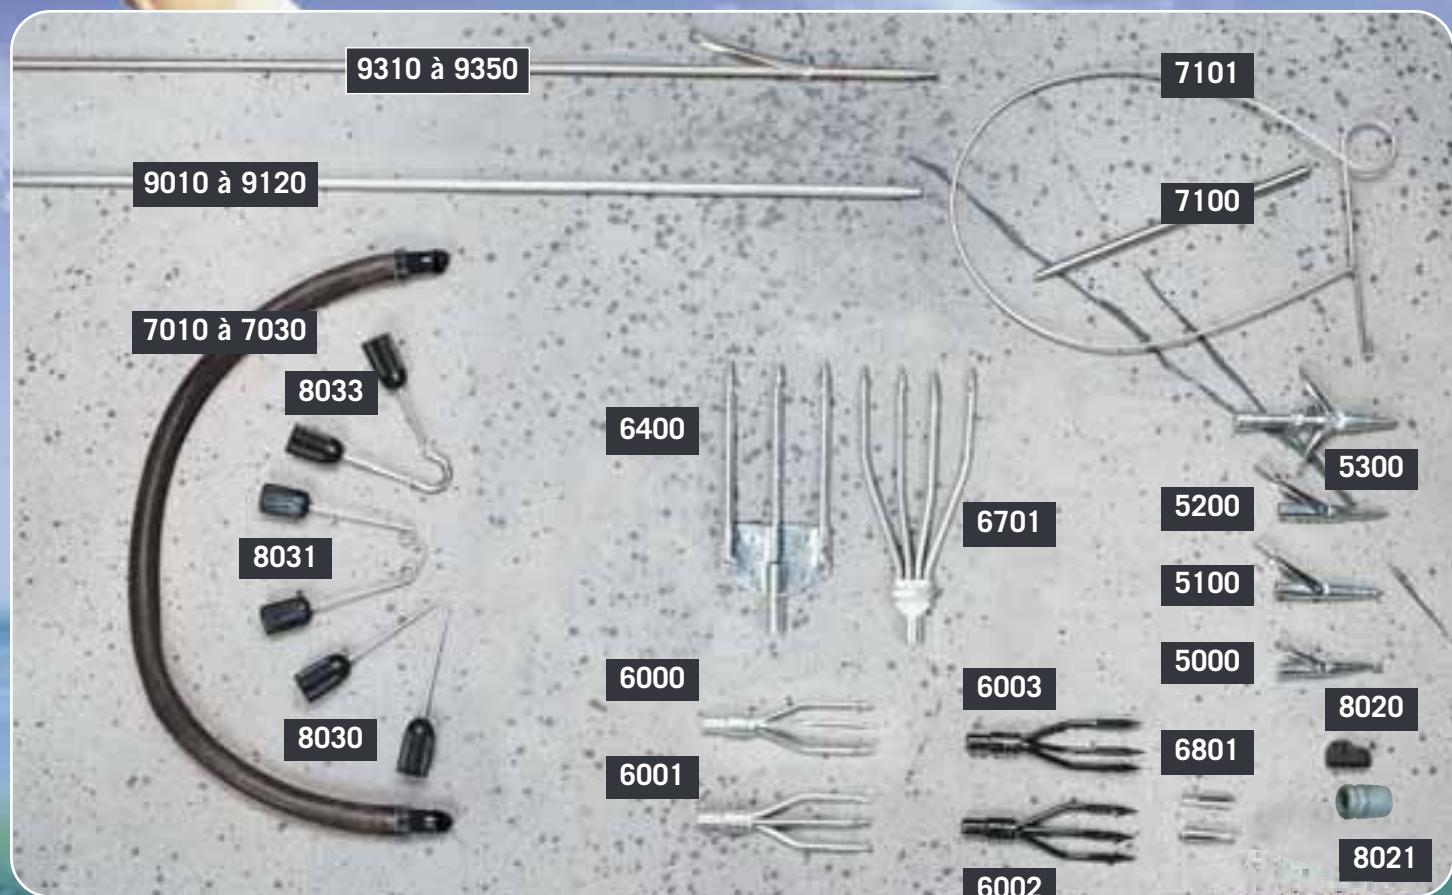

underwater fishing
CHASSE SOUS-MARINE

ARBALÈTES / SPEARGUNS CLASSIC

Tube D.28mm / 2 sandows para blonds / Flèche D.7mm vissée + pointe Obus standard / Tube D.28mm / 2 latex amber / Shaft D.7mm variable spear point / Standard stainless steel wishbone

8505 Tube long. 35 cm • 2 sandows 9 cm

Flèche 50 cm - fileté 7x100

8510 Tube long. 45 cm • 2 sandows 12 cm

Flèche 60 cm - fileté 7x100

8520 Tube long. 60 cm • 2 sandows 15 cm

Flèche 75 cm - fileté 7x100

8530 Tube long. 75 cm • 2 sandows 18 cm

Flèche 90 cm - fileté 7x100

8540 Tube long. 90 cm • 2 sandows 20 cm

Flèche 105 cm - fileté 7x100

SPORTLINE

Tube D.28mm/2 sandows noirs D.16mm/Flèche tahitienne D.6mm/Obus à ressort/Amortisseur/Talon de chargement/Tube D.28mm/2 black latex D.16mm/Tahitian shaft D.6 mm/Curled stainless steel wishbone/Shock absorber/Sternal support

8620 Tube long. 60 cm • 2 sandows 15 cm

Flèche 75 cm

8630 Tube long. 75 cm • 2 sandows 18 cm

Flèche 90 cm

8640 Tube long. 90 cm • 2 sandows 20 cm

Flèche 105 cm

8650 Tube long. 100 cm • 2 sandows 22 cm

Flèche 115 cm

FOËNE / HARPOON

8611 Manche bois

8612 Elastique 86 cm

pronged harpoon

7555 Paire de sangles couteau

luxes caoutchouc 45-50 cm

Natural rubber knives straps

COUTEAUX / KNIVES

7545 RORQUAL

Lame 12 cm / Etui rigide noir + sangles
Stainless Steel 12 cm blade / With black sheath and straps

7535 SHARK

Lame 8 cm / Acier inoxydable / Gaine nylon (stabs)
Stainless Steel 8 cm blade / Nylon webbing

7541 NEW SQUALE

Lame 11 cm démontable / Acier inoxydable
Coque rigide noire + sangles / Stainless Steel 11 cm blade / With black sheath and straps

7520 NEW WHALE

Lame 15 cm démontable / Acier inoxydable
Coque rigide + sangles / Stainless Steel 15 cm blade / With rigid sheath and straps

**FLECHE TAHITIENNE
TAHITIAN SHAFT Ø6,5**

9310 - long. 75 cm

9320 - long. 85 cm

9340 - long. 100 cm

9350 - long. 115 cm

**FLECHE STANDARD / SHAFT
Ø7**

9010 - long. 65 cm

9015 - long. 75 cm

9020 - long. 90 cm

9120 - long. 110 cm

Tous nos accessoires
sont filetés au pas de
6x100

**SANDOWS / RUBBER BANDS
Ø16**

7010 - l. 13 cm - la paire

7015 - l. 16 cm - la paire

7020 - l. 19 cm - la paire

7030 - l. 22 cm - la paire

5000 - Pointe ø8

5100 - Pointe ø9

5200 - Pointe ø9 - Baïonnette

5300 - Pointe double

ardillon démontable

6000 - Trident tiercé petit

modèle

6001 - Trident plat petit modèle

6002 - Trident plat fer forgé

6003 - Trident tiercé fer forgé

6400 - Trident électrique plat

6701 - Trident plat léger 4 dents

6801 - Adaptateur M : 6 x 100

- F : 7 x 100

6802 - Adaptateur M : 7 x 100

- F : 6 x 100

7100 - Accroche poissons stylet

7101 - Accroche poissons

corde à piano

8020 - Coulisseau plastique

8021 - Coulisseau galva Ø 7mm

8030 - Obus standard

8031 - Obus à ressorts

8033 - Obus articulé ogives

plastiques

7641 Torche noire étanche
12 diodes - 15 m - Bouton on/off
fonctionne avec 3 piles R20 non fournies
Black torch 12 diodes - 15 m water-
proof - Switch on/off

6004 Bouée de
signalisation
fournie avec
15 m de corde.
Signaling buoy
with 15 m rope

**CEINTURES/
BELTS**

7610 Ceinture
de lestage
polypropylène
Boucle inox
largage rapide

7620
Plomb 1 Kg