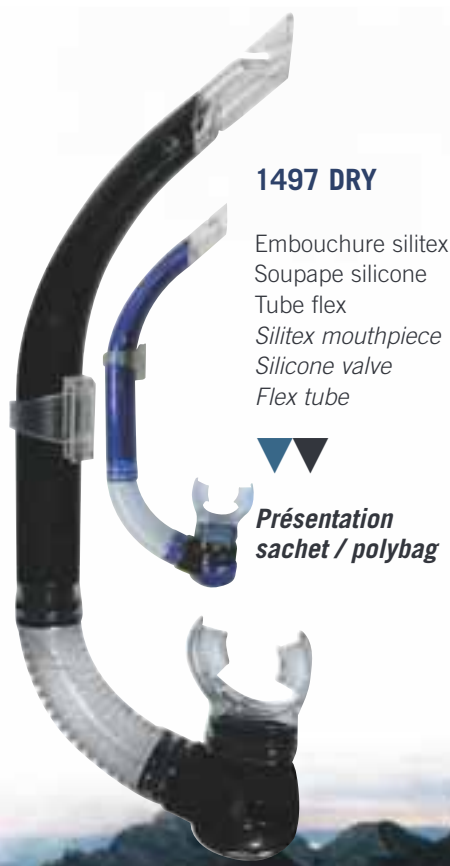

avec soupape

recreational
LOISIR

1497 DRY
Embouchure silitex
Soupape silicone
Tube flex
Silitex mouthpiece
Silicone valve
Flex tube

Présentation
sachet / polybag